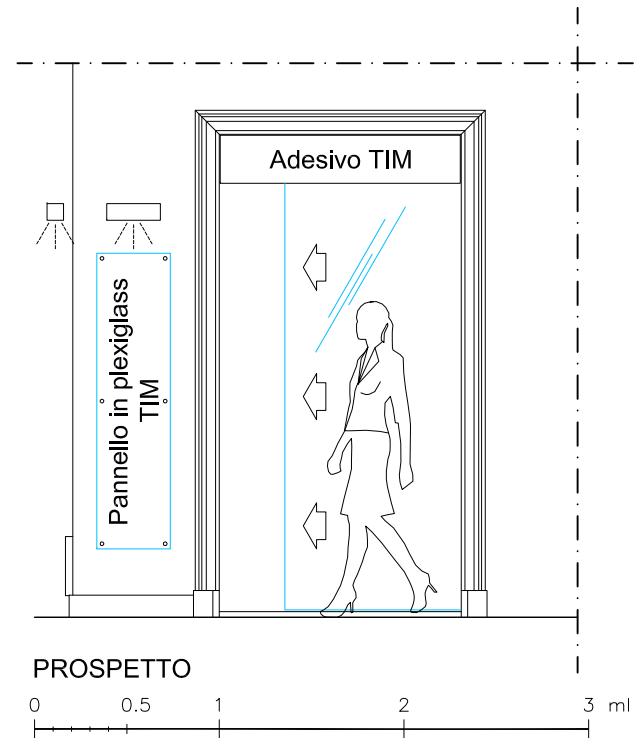

Vista Esterna 01

Vista Esterna 02

Vista Interna 01

Vista Esterna 03

Vista Esterna 04

Vista Interna 02

Vista Esterna 03 - Prima

Vista Esterna 03 - Dopo

Vista Interna 02 - Prima

Vista Interna 02 - Dopo

Vista Interna 01 - Prima

Vista Interna 01 - Dopo

Insegna a Lettere Separate - STANDARD_M
(Fissaggio a parete)

Pannello con TIM ICON non luminoso in plexiglass
(Fissaggio a Parete)

Pellicola in PVC da esterno
(Applicazione su carter metallico previa rimozione della pellicola esistente)

Pannello esterno con loghi in "prespaziato"
(Da sostituire al pannello esistente fissato a parete con distanziali)